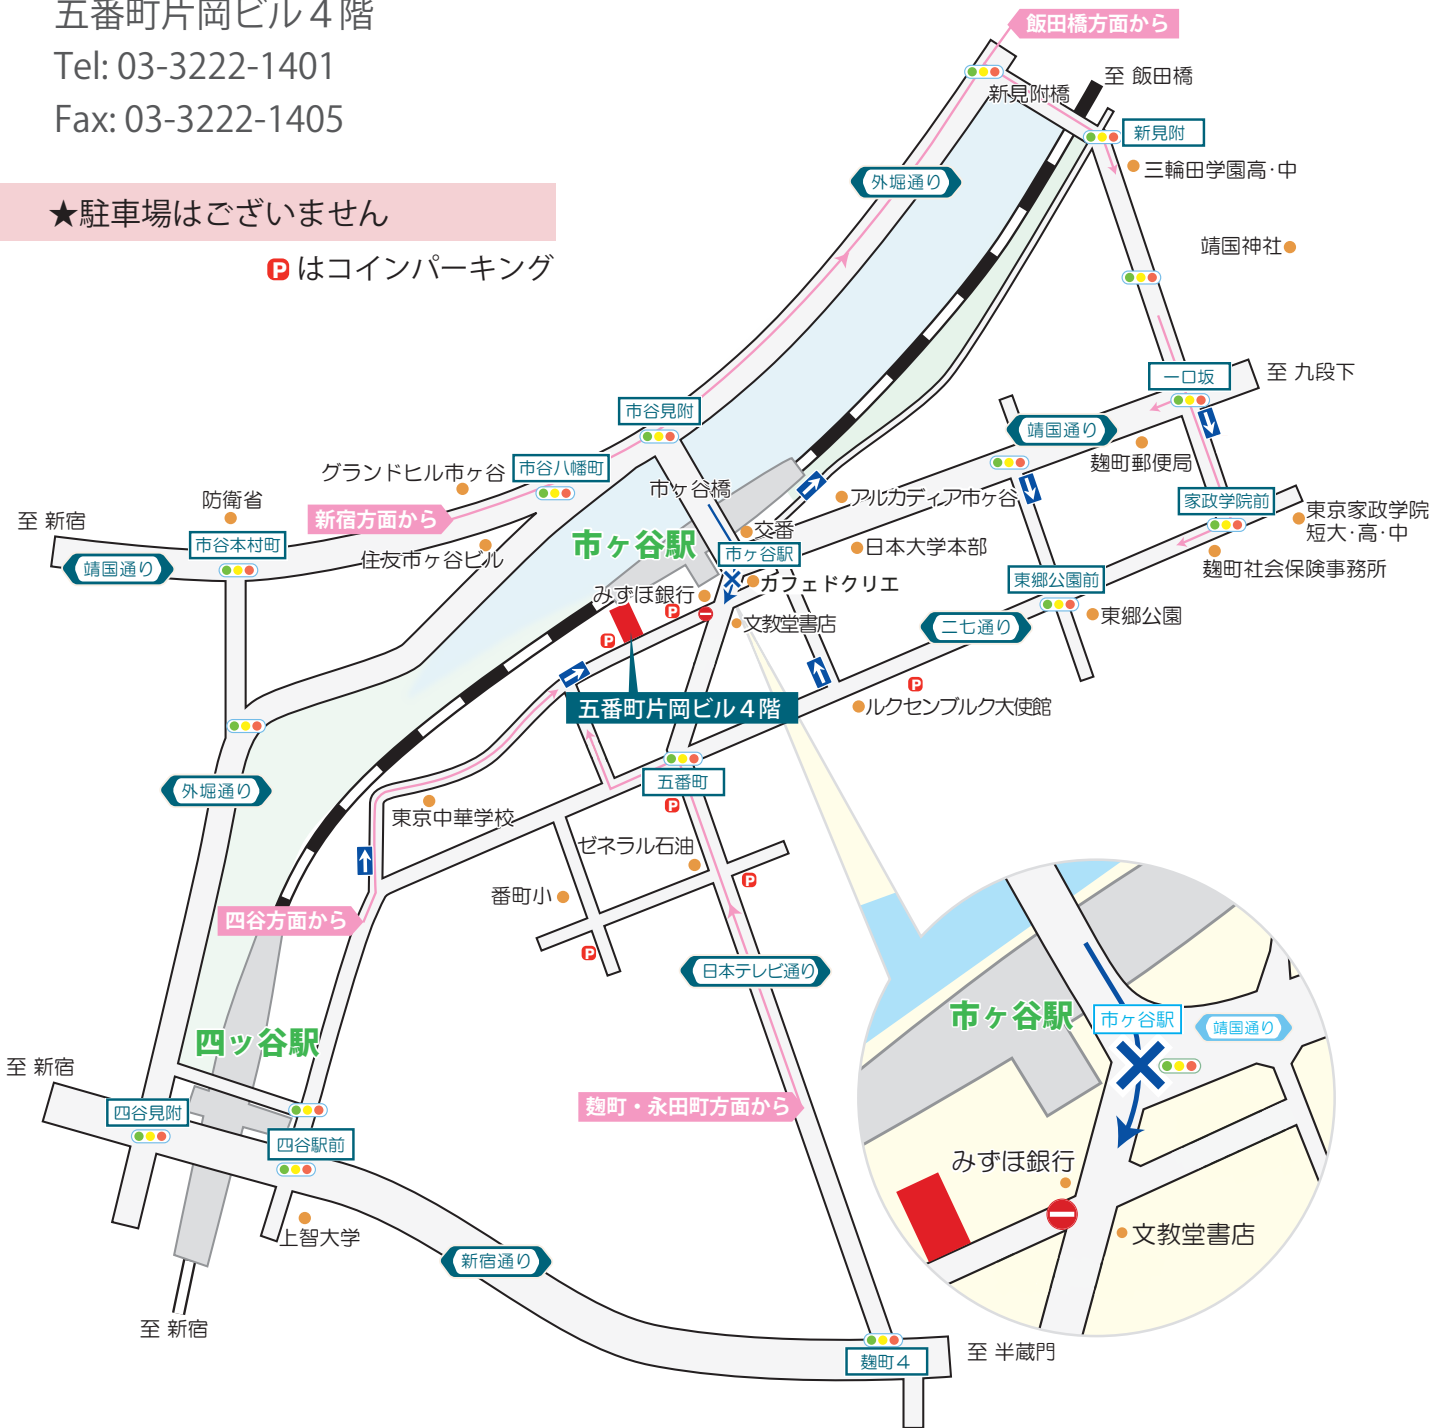

〒102-0076 千代田区五番町 2-7

五番町片岡ビル 4階

Tel: 03-3222-1401

Fax: 03-3222-1405

★駐車場はございません

Ⓟ はコインパーキング

市谷見附から日本テレビ通りには入れません。  
外堀通りからお越しの場合は、新見附橋を渡り、「一口坂」  
または「家政学院前」の交差点を右折して迂回して下さい。