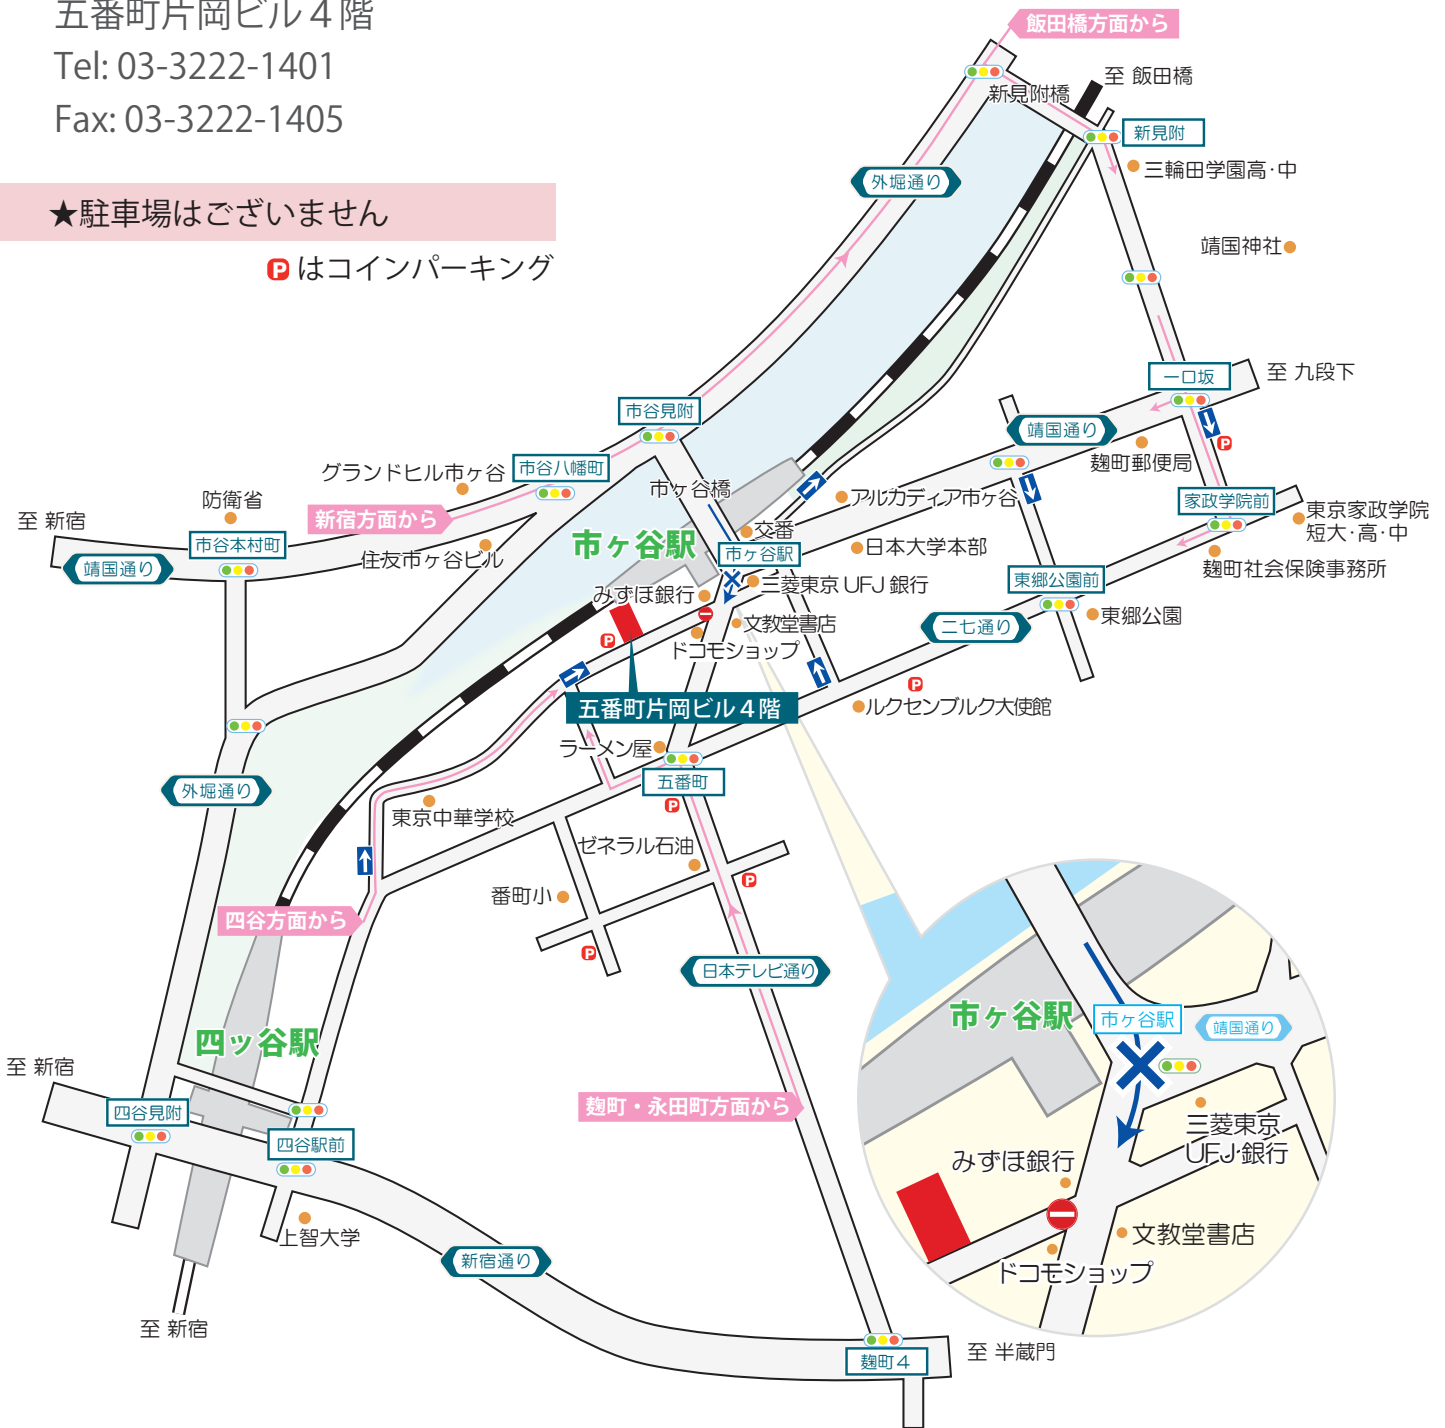

〒102-0076 千代田区五番町 2-7

五番町片岡ビル 4階

Tel: 03-3222-1401

Fax: 03-3222-1405

★駐車場はございません

Ⓟ はコインパーキング

市谷見附から日本テレビ通りには入れません。  
 外堀通りからお越しの場合は、新見附橋を渡り、「一口坂」  
 または「家政学院前」の交差点を右折して迂回して下さい。